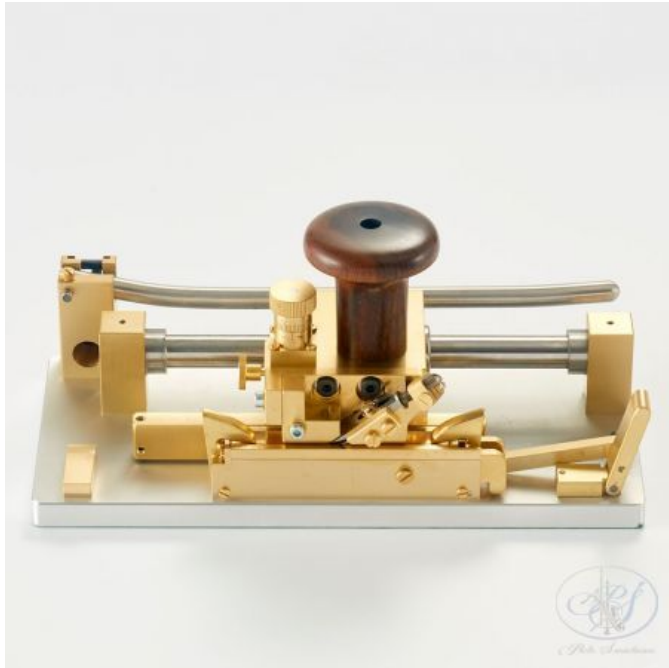

Heblarka wewnętrzna do stroików obojowych Kunibert Michel

Cena: 8 520,00 PLN

Opis produktu

Heblarka wewnętrzna do stroików obojowych firmy Kunibert Michel.
Maszyna jest bardzo prosta w obsłudze, jedno pokrętko pozwala regulować grubość heblowanego drzewka.

dostępne wymiary:

- *9.5mm
- *10.0mm
- *10.5mm
- *11.mm

Produkt na zamówienie.